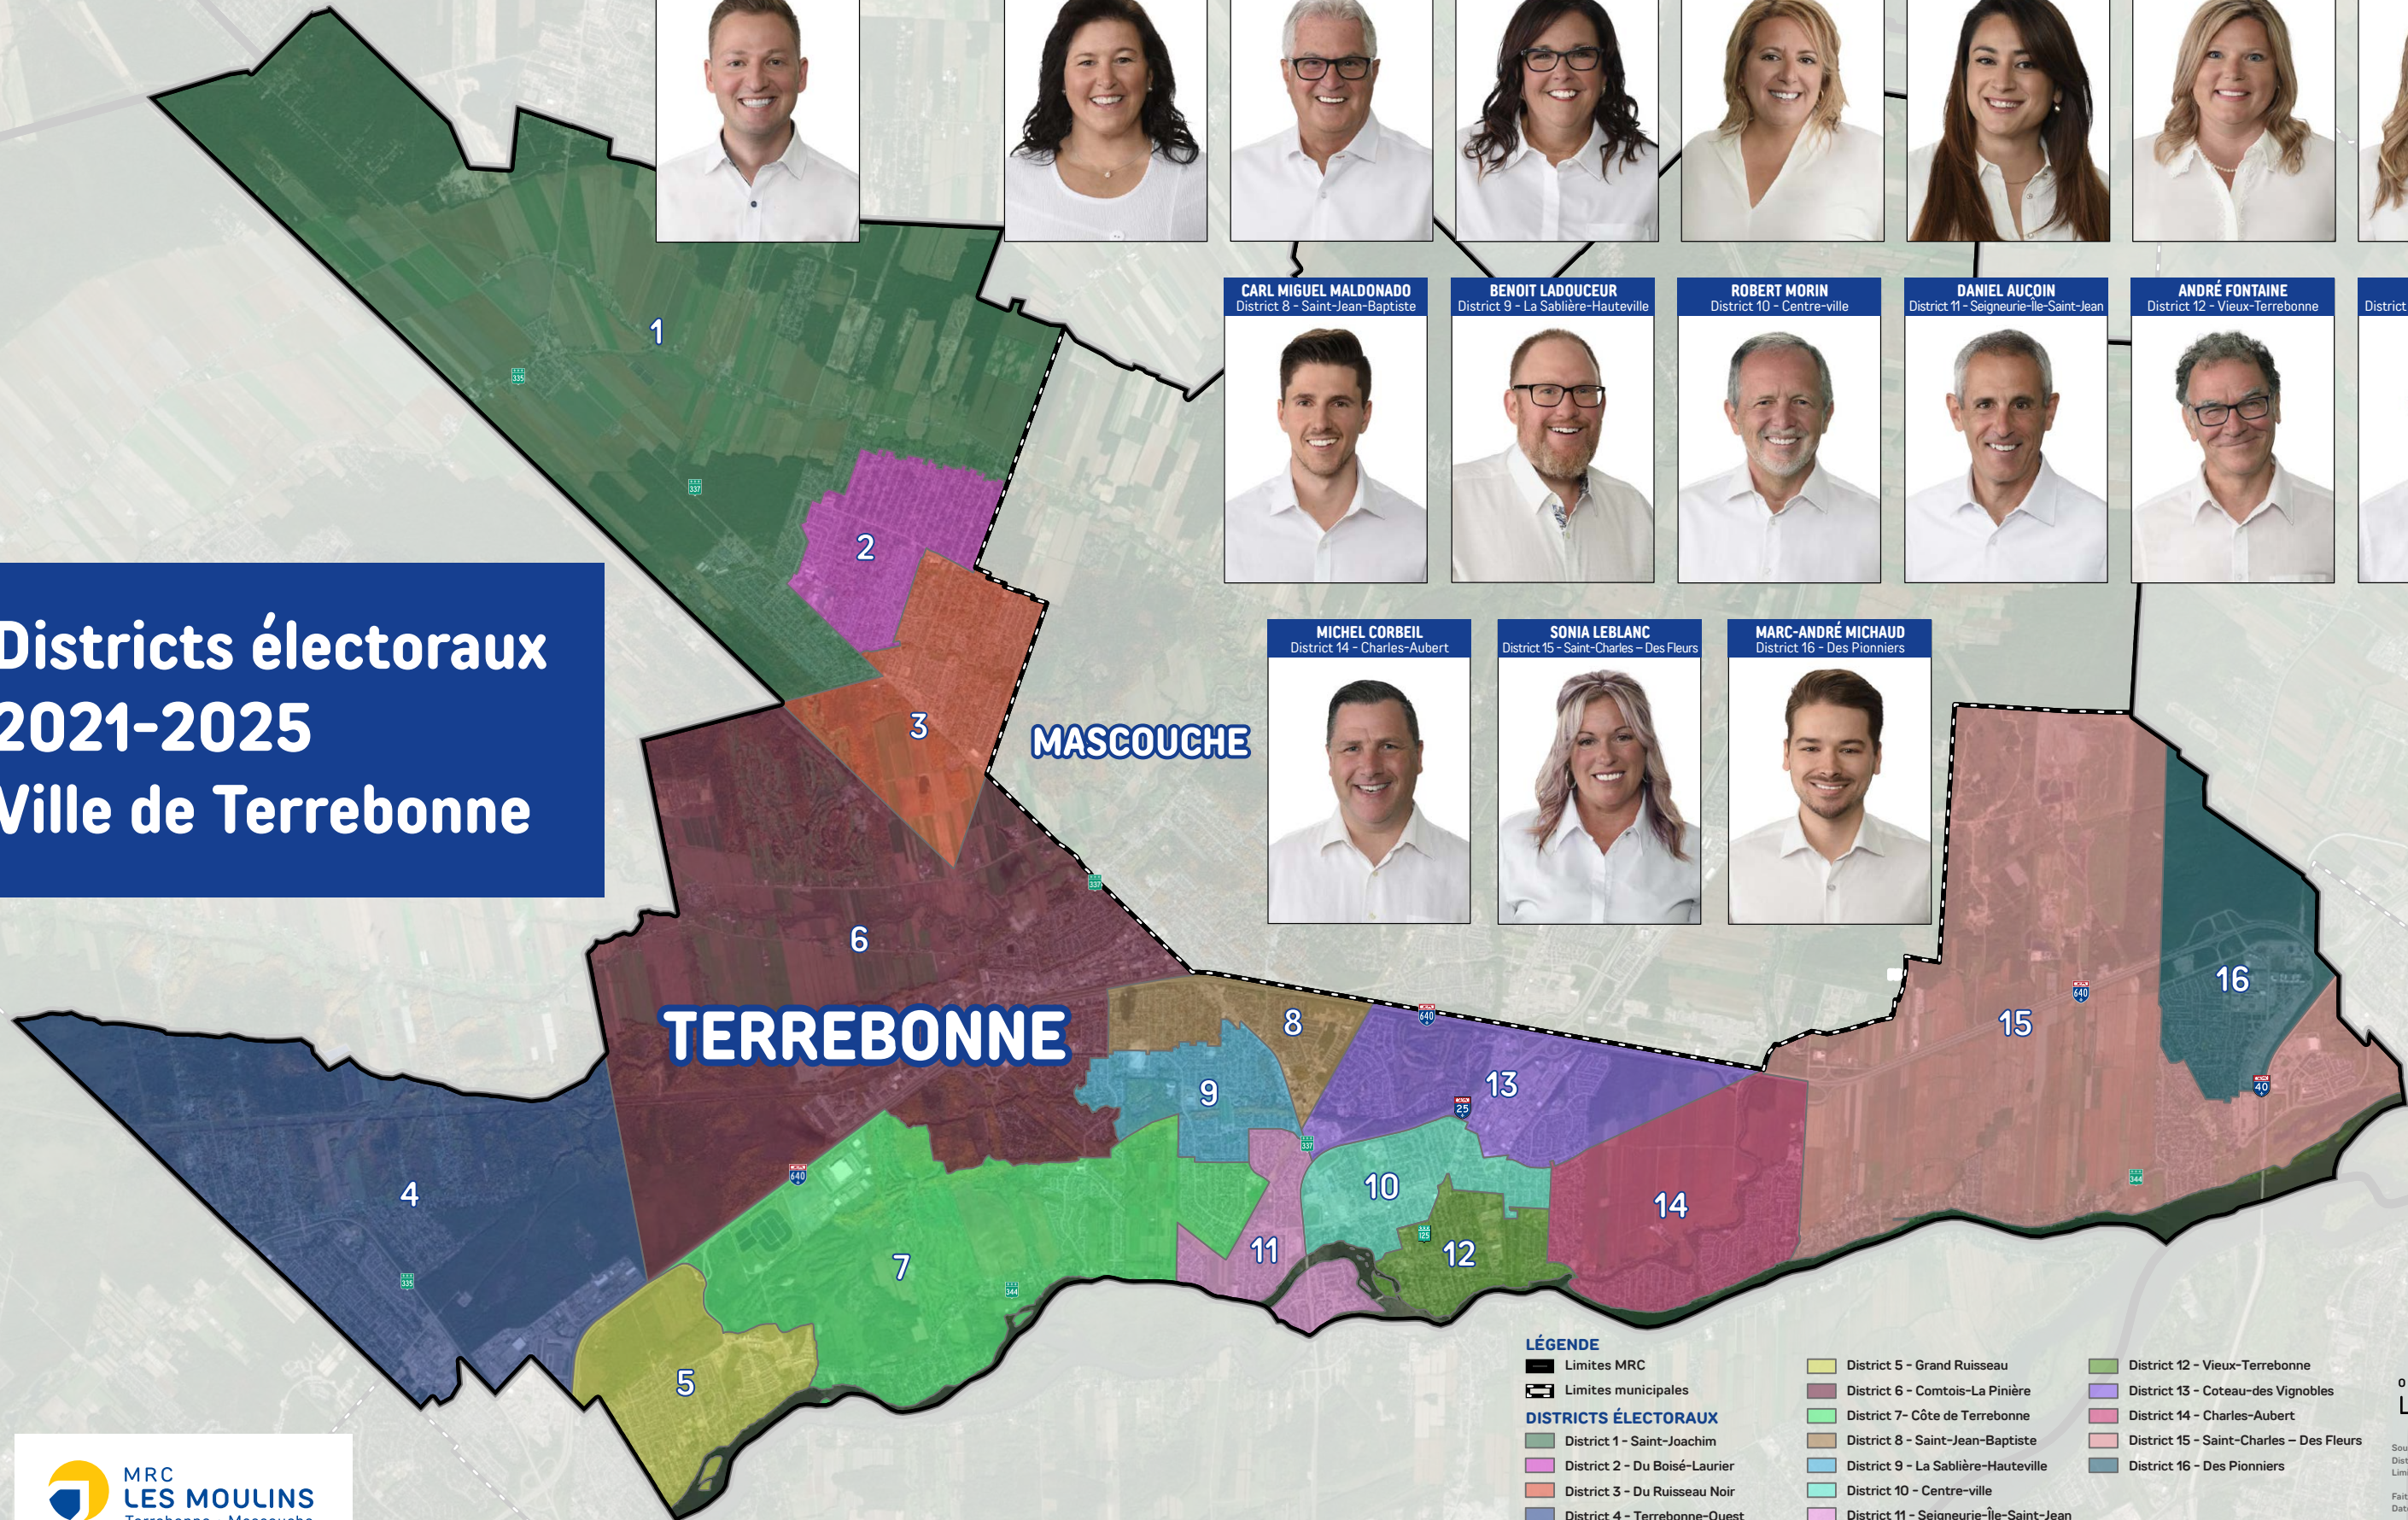

Maire

Conseillères municipales et conseillers municipaux

Districts électoraux 2021-2025 Ville de Terrebonne

LÉGENDE

- Limites MRC
- Limites municipales

DISTRICTS ÉLECTORAUX

- District 1 - Saint-Joachim
- District 2 - Du Boisé-Laurier
- District 3 - Du Ruisseau Noir
- District 4 - Terrebonne-Ouest

- District 5 - Grand Ruisseau
- District 6 - Comtois-La Pinière
- District 7 - Côte de Terrebonne
- District 8 - Saint-Jean-Baptiste
- District 9 - La Sablière-Hauteville
- District 10 - Centre-ville
- District 11 - Seigneurie-Île-Saint-Jean

- District 12 - Vieux-Terrebonne
- District 13 - Coteau-des Vignobles
- District 14 - Charles-Aubert
- District 15 - Saint-Charles - Des Fleurs
- District 16 - Des Pionniers

Sources: Districts électoraux et photos: Ville de Terrebonne
Limites municipales et MRC: MERN