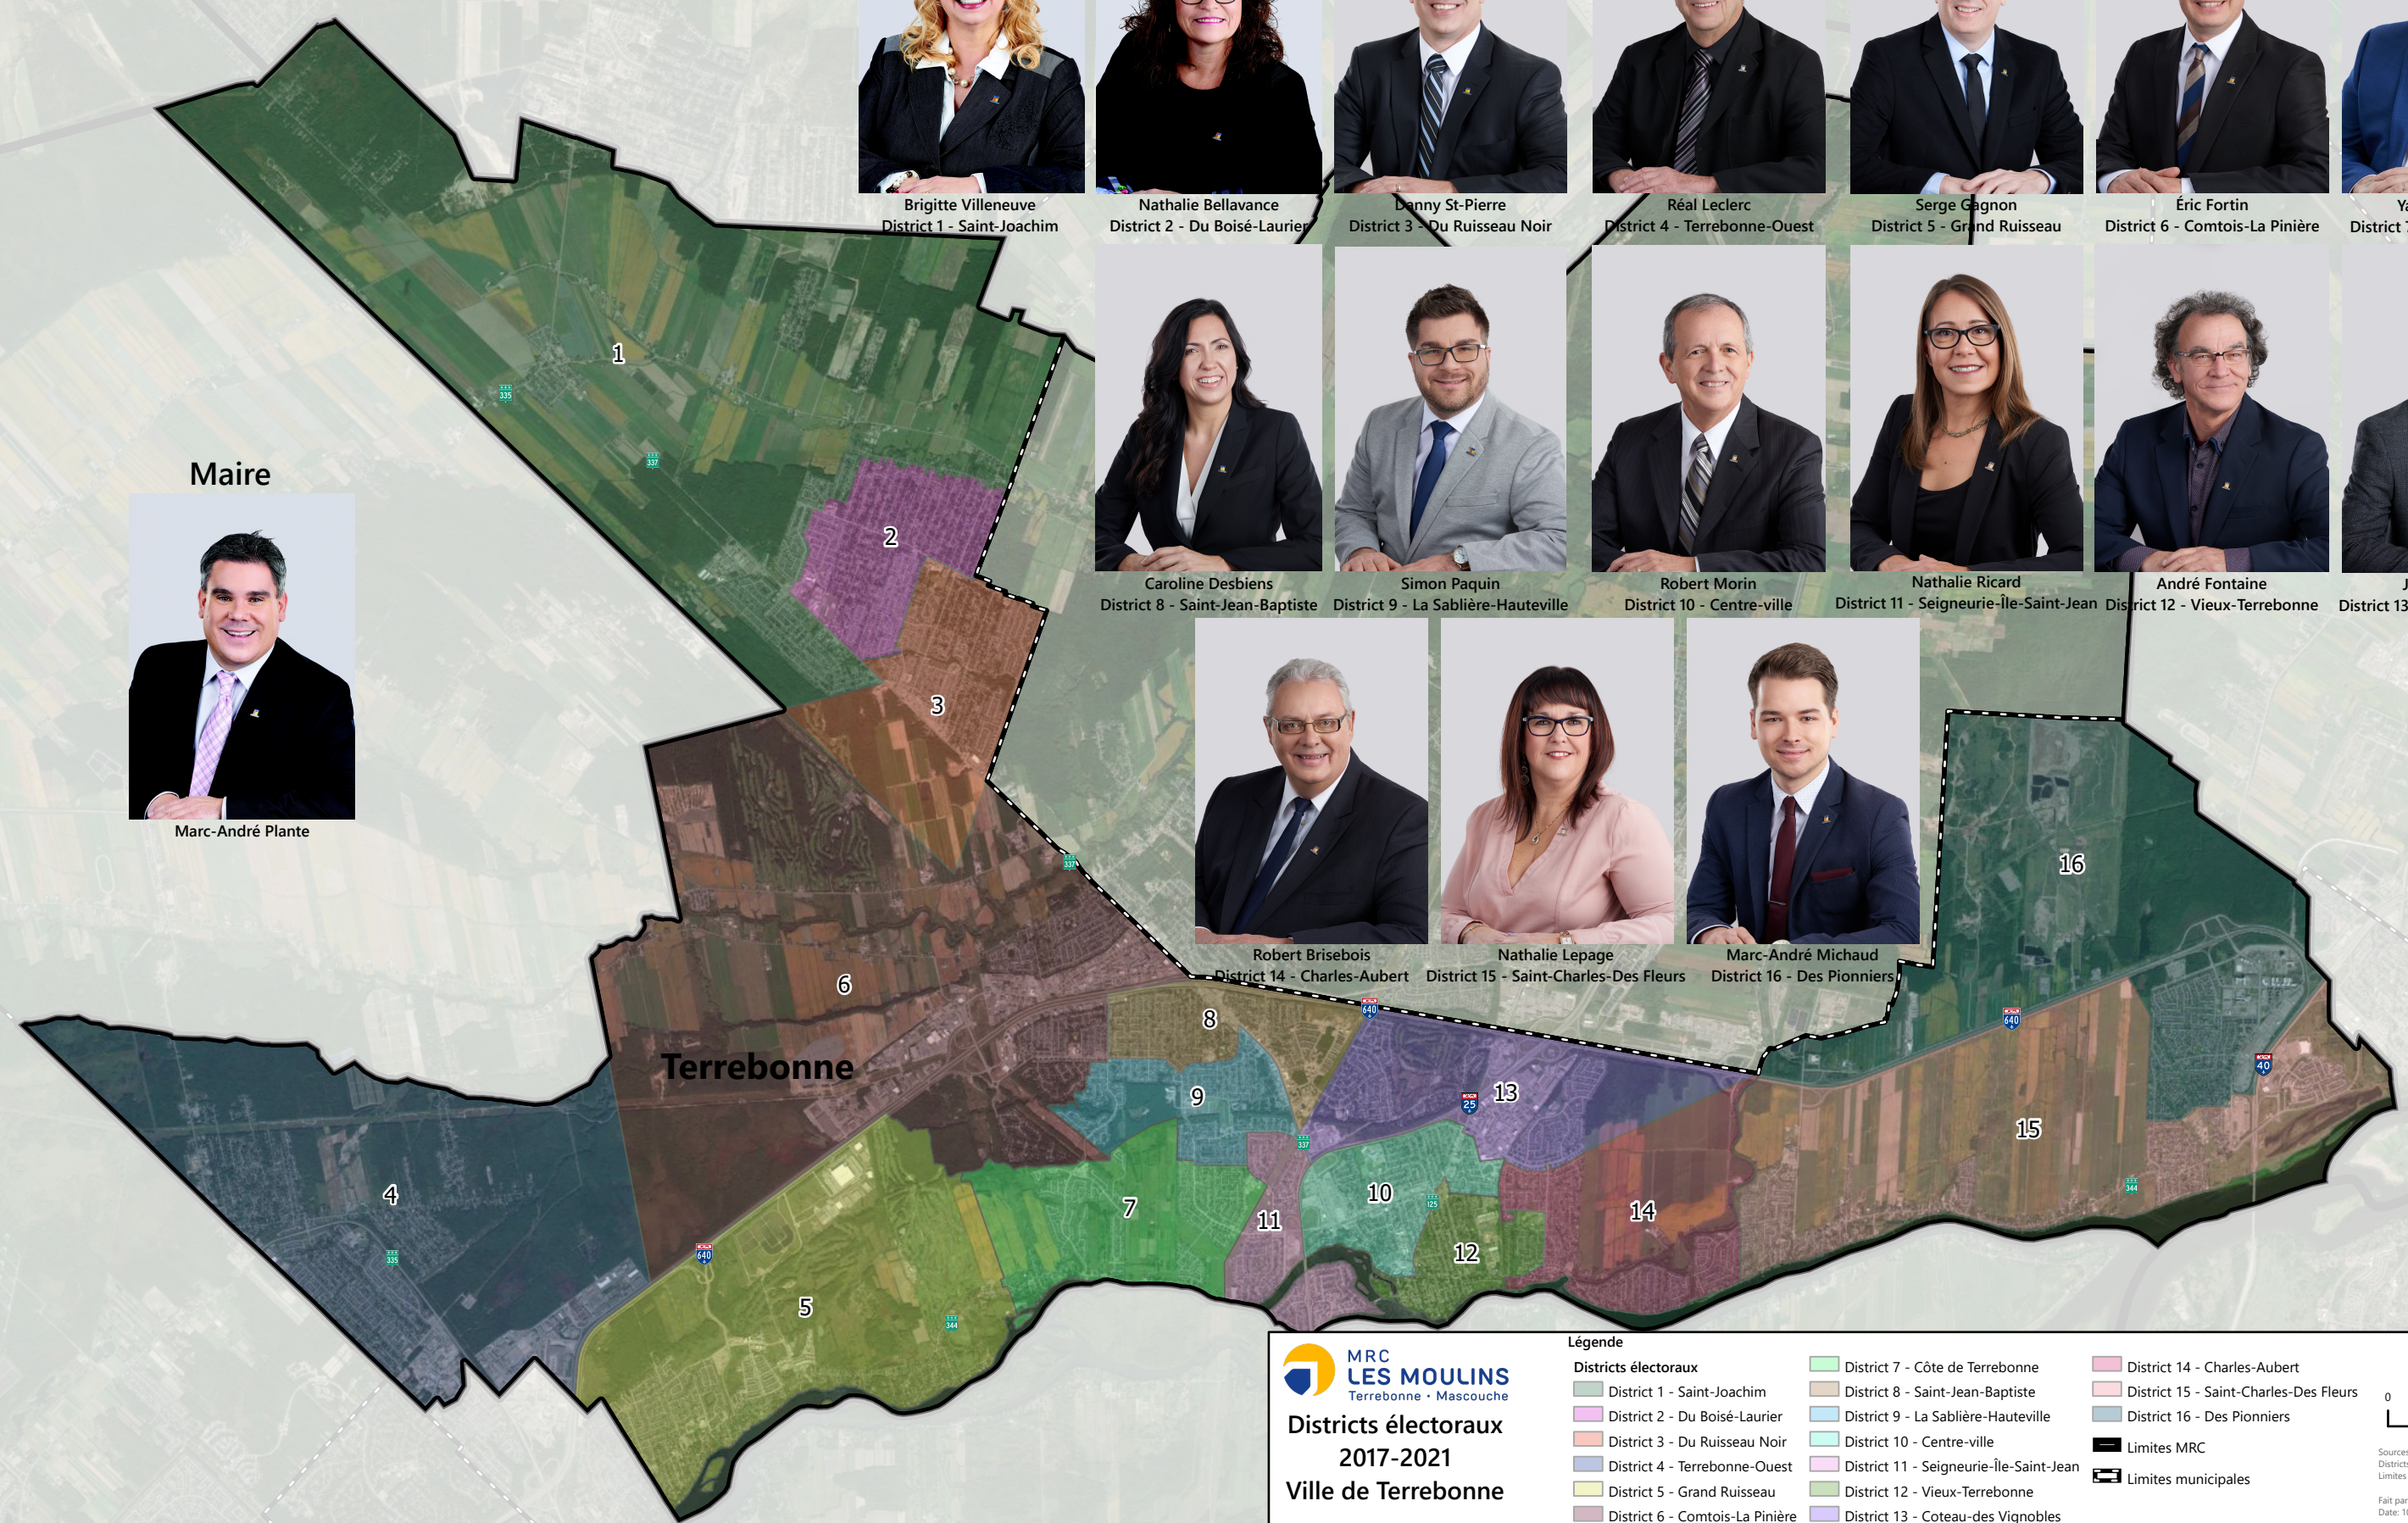

Conseillers municipaux

Brigitte Villeneuve
District 1 - Saint-Joachim

Nathalie Bellavance
District 2 - Du Boisé-Laurier

Danny St-Pierre
District 3 - Du Ruisseau Noir

Réal Leclerc
District 4 - Terrebonne-Ouest

Robert Morin
District 10 - Centre-ville

Nathalie Ricard
District 11 - Seigneurie-Île-Saint-Jean

André Fontaine
District 12 - Vieux-Terrebonne

Jacques Demers
District 13 - Coteau-des Vignobles

Robert Brisebois
District 14 - Charles-Aubert

Nathalie Lepage
District 15 - Saint-Charles-Des Fleurs

Marc-André Michaud
District 16 - Des Pionniers

Maire

Marc-André Plante

**Districts électoraux
2017-2021
Ville de Terrebonne**

Légende

<ul style="list-style-type: none"> District 1 - Saint-Joachim District 2 - Du Boisé-Laurier District 3 - Du Ruisseau Noir District 4 - Terrebonne-Ouest District 5 - Grand Ruisseau District 6 - Comtois-La Pinière 	<ul style="list-style-type: none"> District 7 - Côte de Terrebonne District 8 - Saint-Jean-Baptiste District 9 - La Sablière-Hauteville District 10 - Centre-ville District 11 - Seigneurie-Île-Saint-Jean District 12 - Vieux-Terrebonne District 13 - Coteau-des Vignobles 	<ul style="list-style-type: none"> District 14 - Charles-Aubert District 15 - Saint-Charles-Des Fleurs District 16 - Des Pionniers Limites MRC Limites municipales
---	---	---

0 1 000 2 000
Mètres

Sources:
Districts électoraux et photos: Ville de Terrebonne
Limites municipales et MRC: MERN
Fait par: Judith Godin, Urb.
Date: 10 décembre 2020