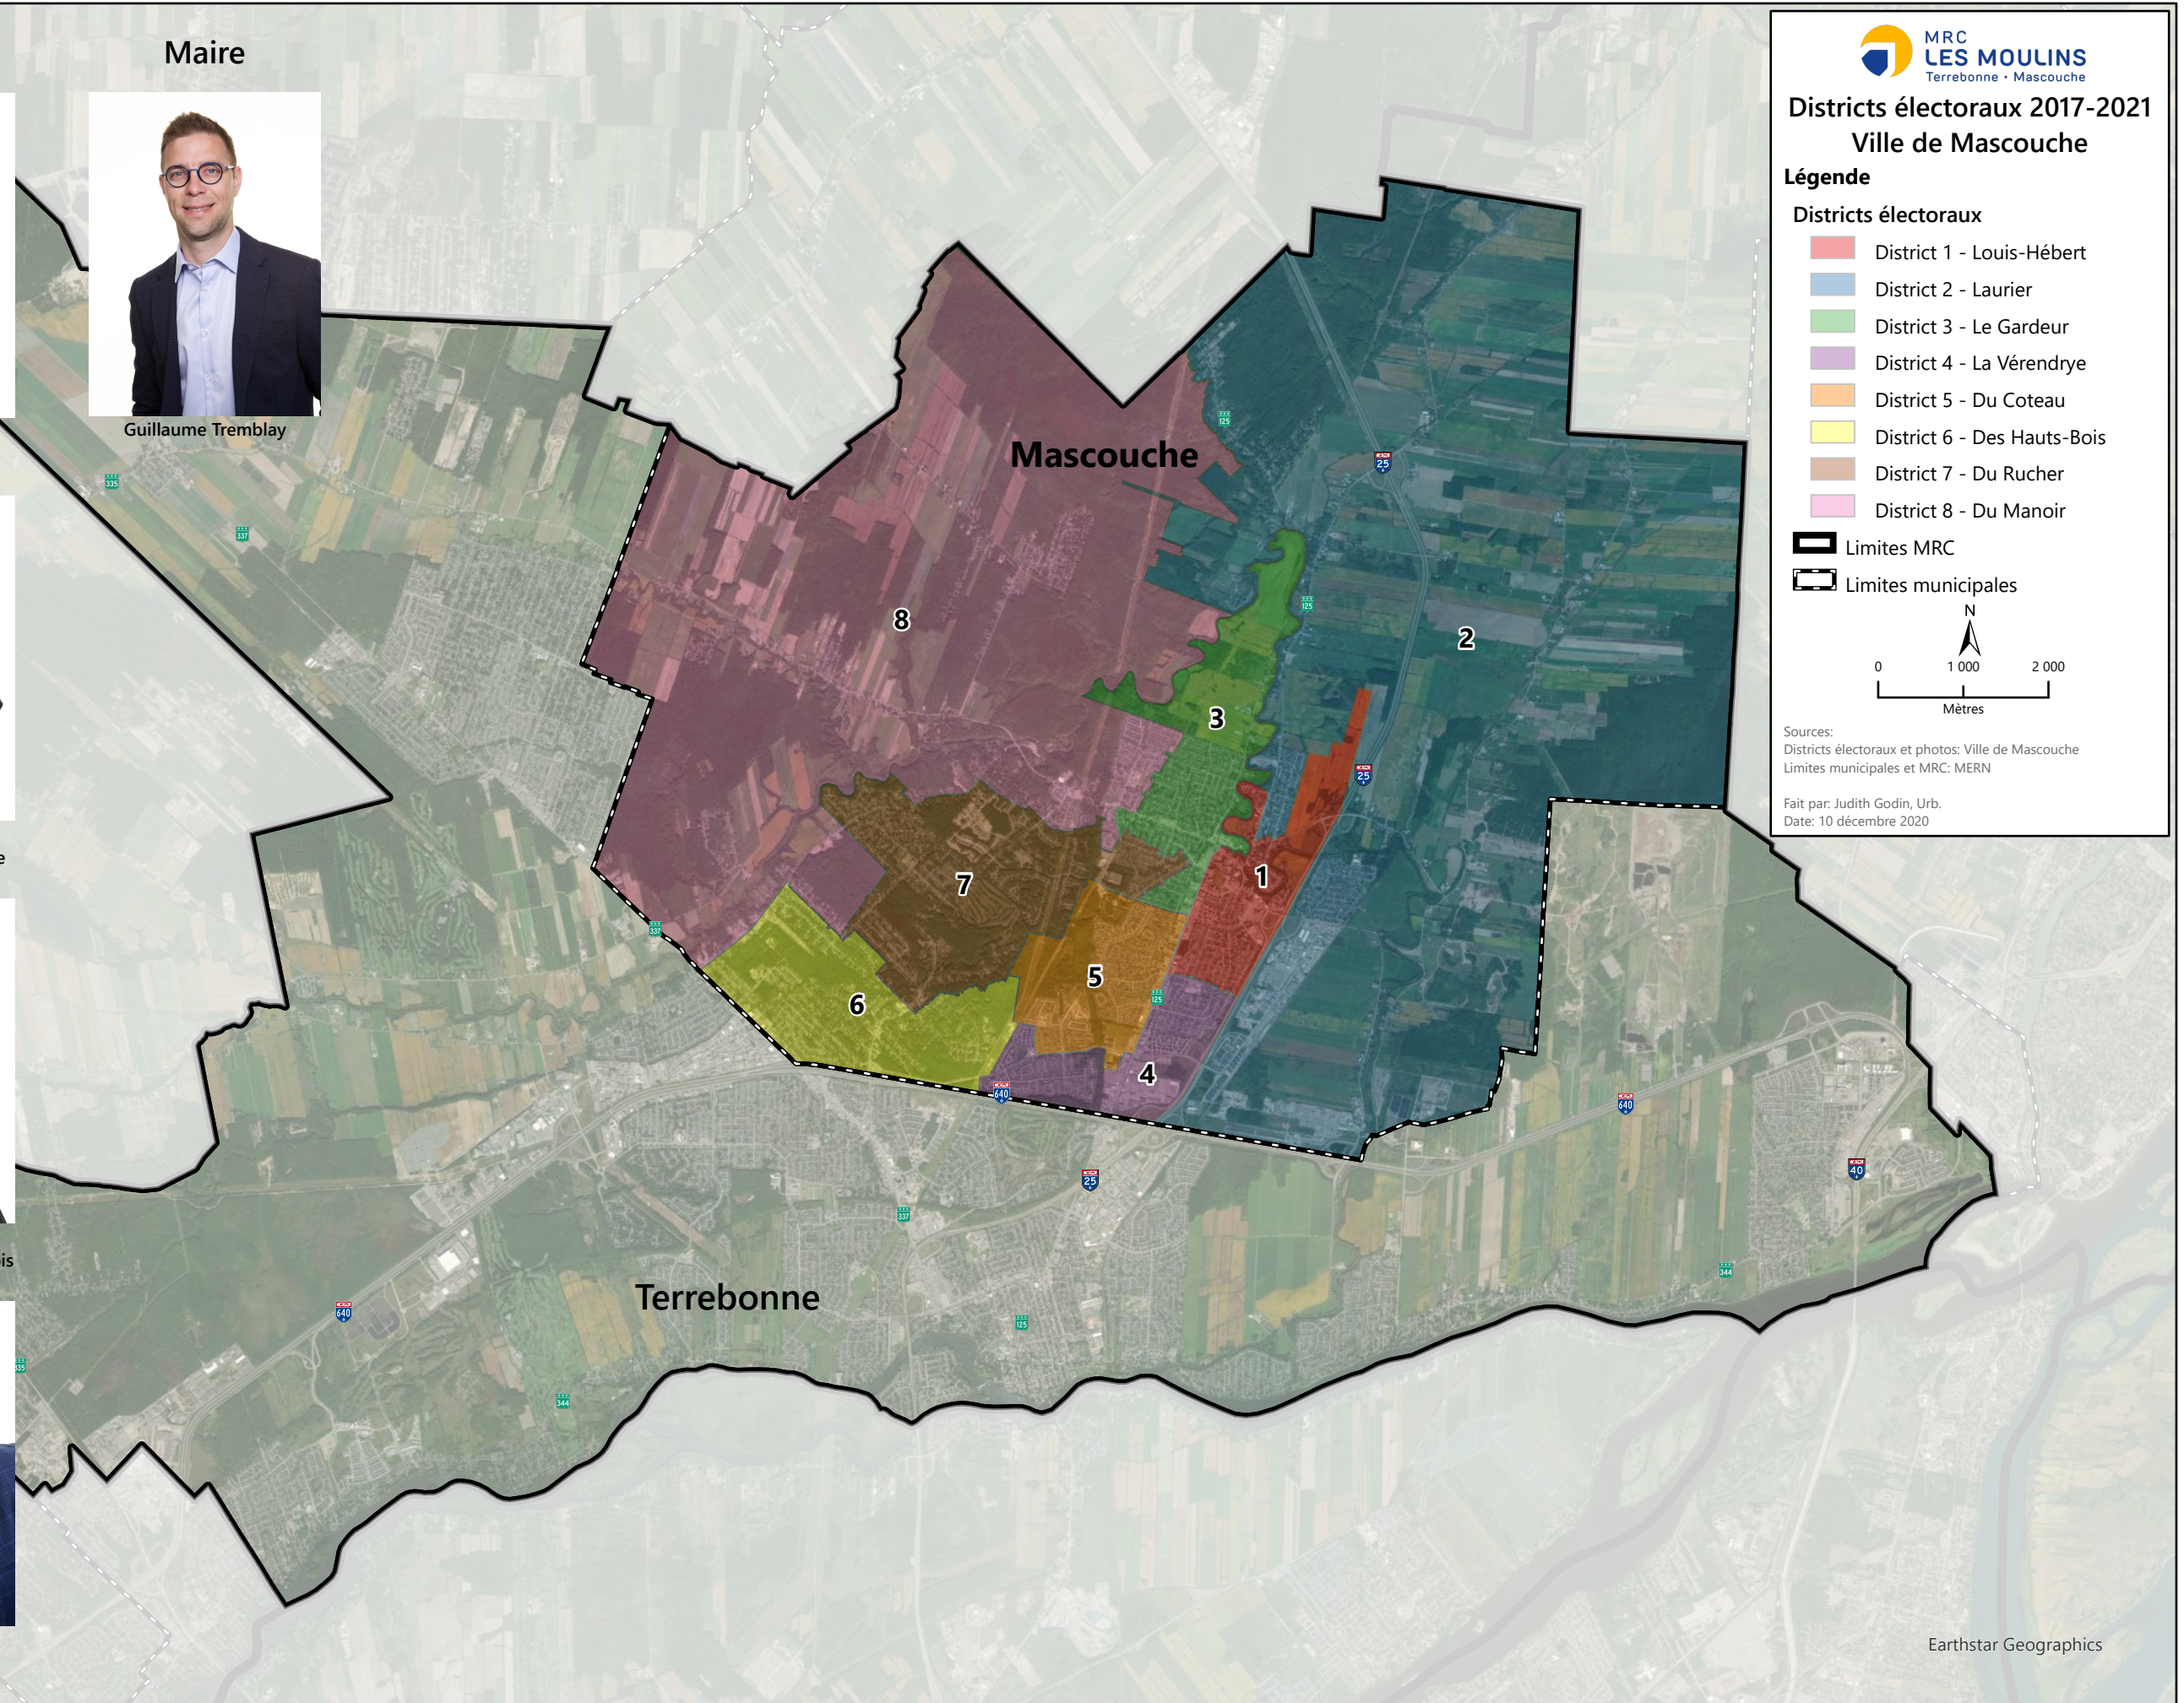

## Maire

Roger Côté  
District 1 - Louis-Hébert

Eugène Jolicoeur  
District 2 - Laurier

Guillaume Tremblay

Louise Forest  
District 3 - Le Gardeur

Stéphane Handfield  
District 4 - La Vérendrye

Bertrand Lefebvre  
District 5 - Du Coteau

### Légende

#### Districts électoraux

- District 1 - Louis-Hébert
- District 2 - Laurier
- District 3 - Le Gardeur
- District 4 - La Vérendrye
- District 5 - Du Coteau
- District 6 - Des Hauts-Bois
- District 7 - Du Rucher
- District 8 - Du Manoir

▬ Limites MRC

▬ Limites municipales

Sources:  
Districts électoraux et photos: Ville de Mascouche  
Limites municipales et MRC: MERN

Fait par: Judith Godin, Urb.  
Date: 10 décembre 2020