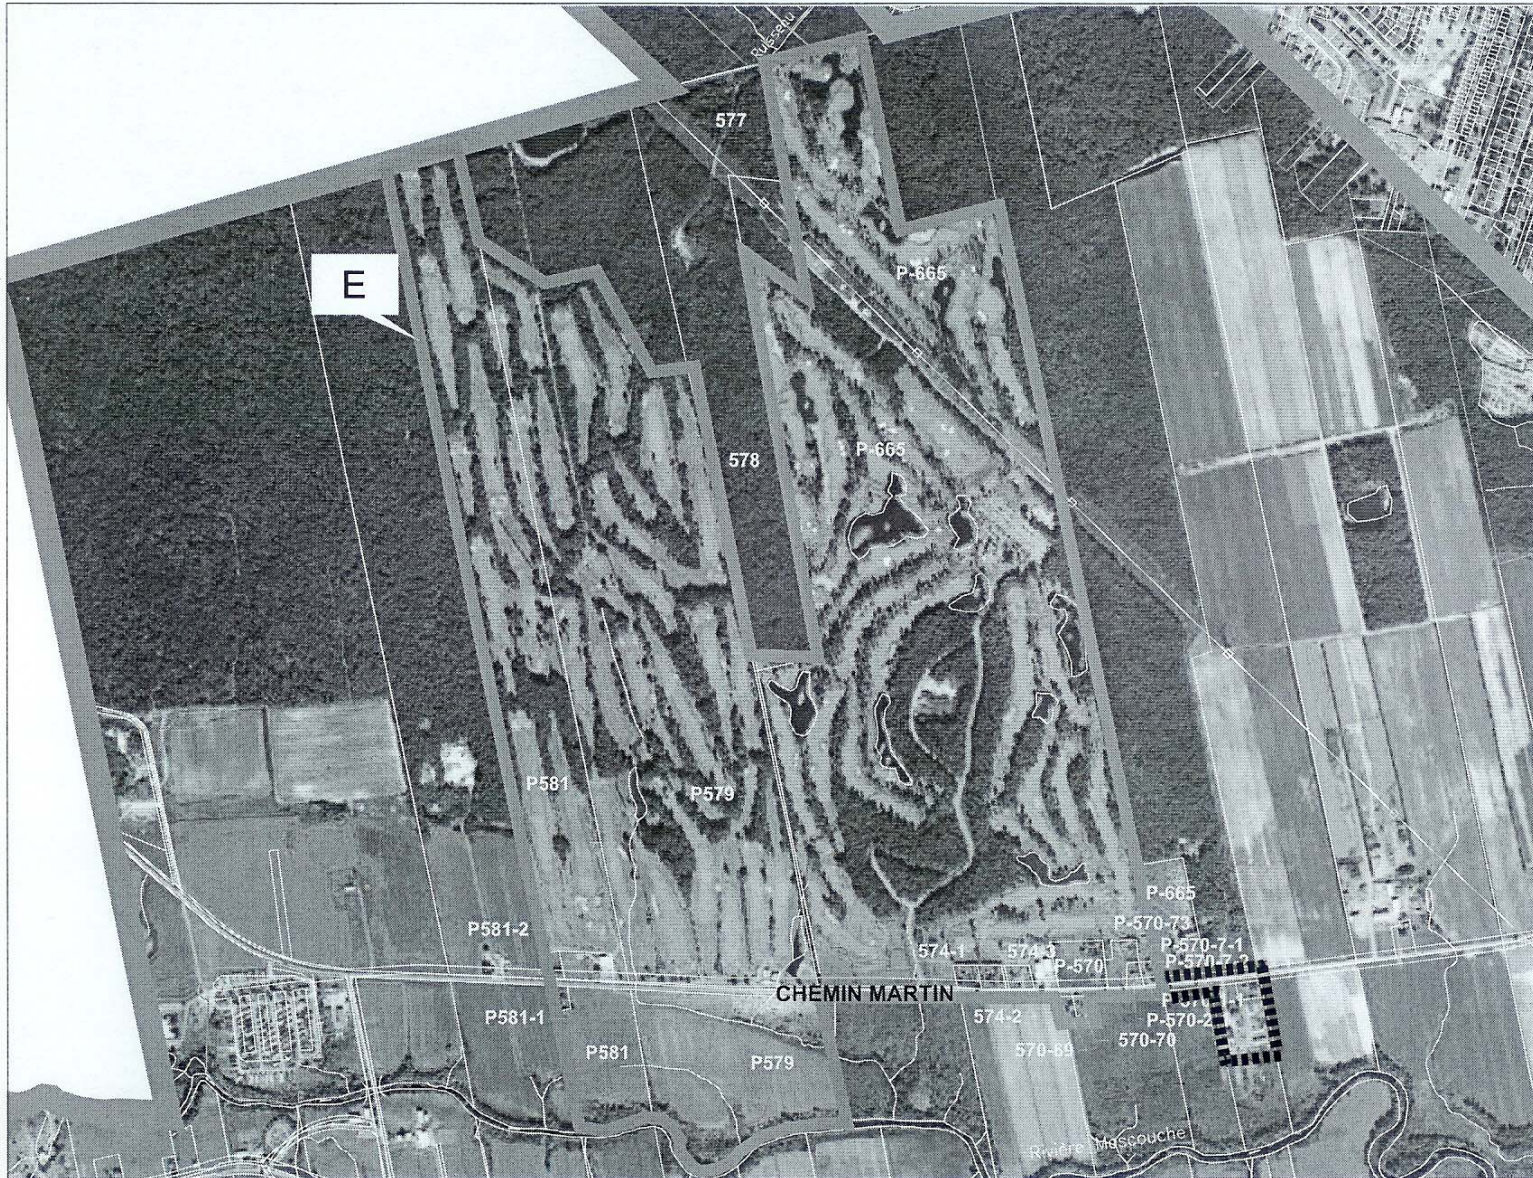

# RÈGLEMENT 97-24 ANNEXE A

  
Terrebonne

**ANALYSE DES ILOTS  
DÉSTRUCTURÉS**

 LIMITE OFFICIELLE DE LA ZONE  
AGRICOLE PERMANENTE (CPTAQ)

 LIMITE DE L'ILOT DÉSTRUCTURÉ

 Agrandissement  
des limites de l'îlot

PLAN 1  
ILOT 'E'

JANVIER 2011

1:1500