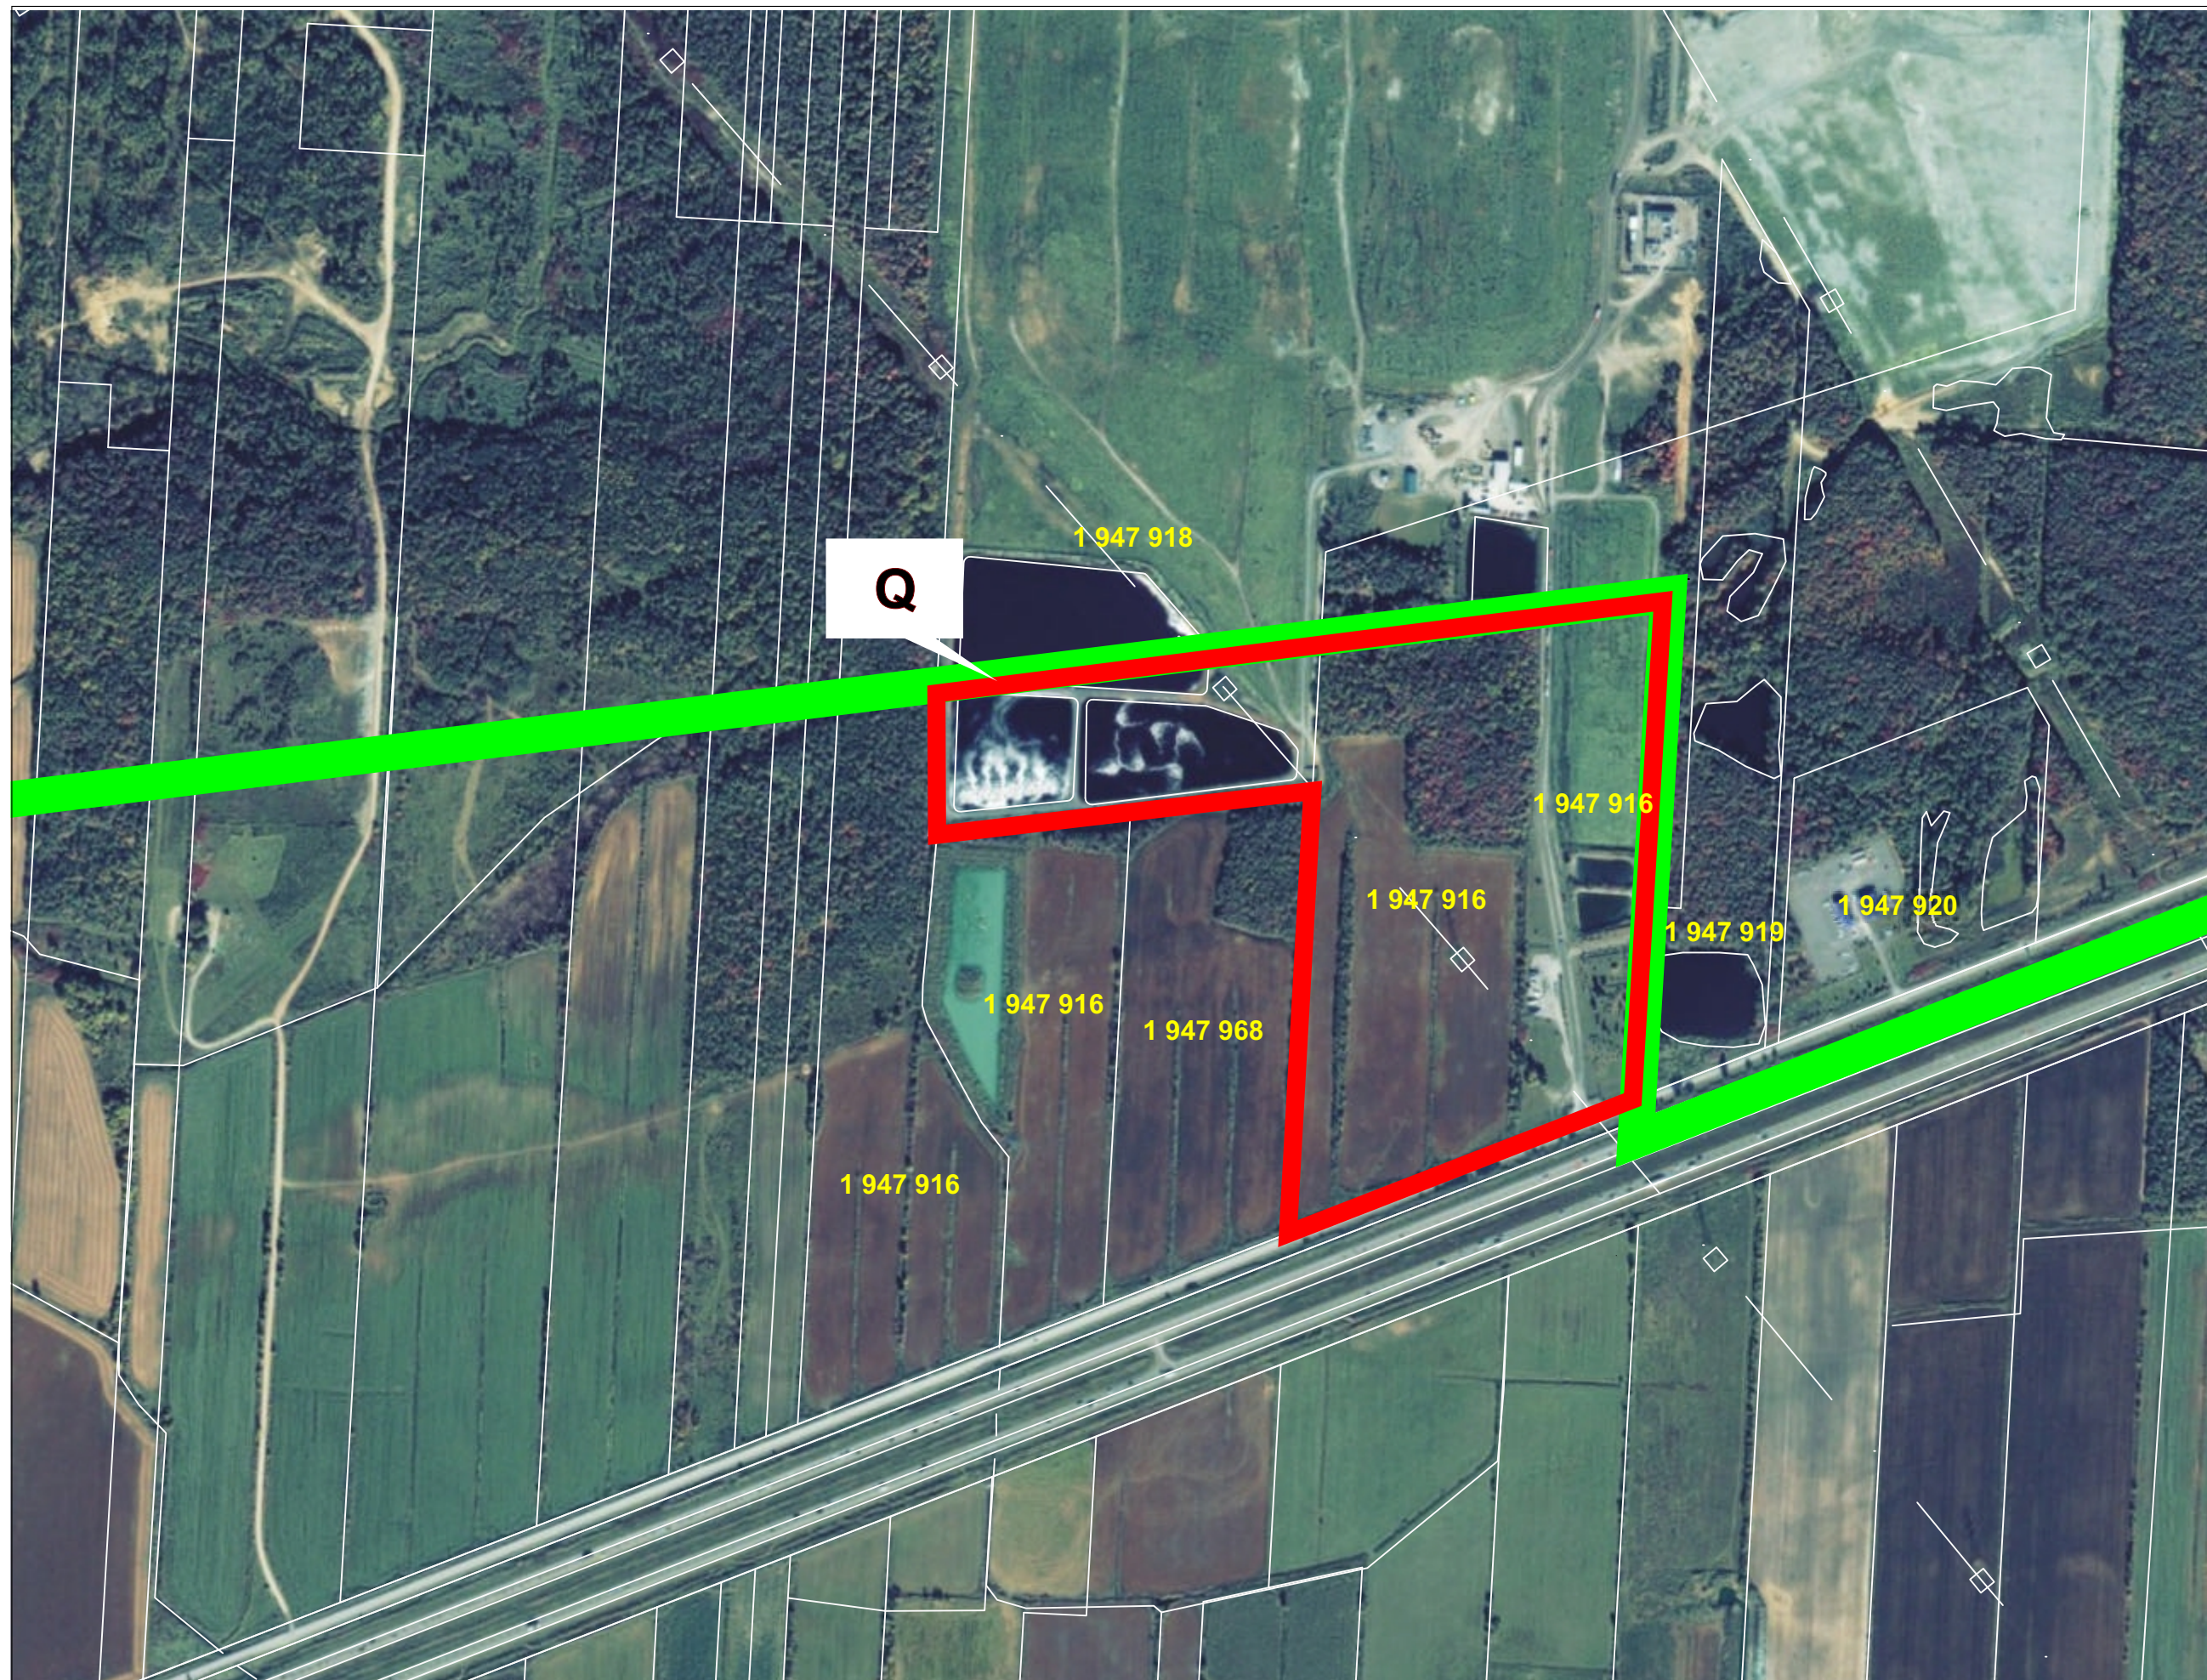

Terrebonne

ANALYSE DES ILOTS DÉSTRUCTURÉS

- LIMITE OFFICIELLE DE LA ZONE AGRICOLE PERMANENTE (CPTAQ)
- LIMITE DE L'ILOT DÉSTRUCTURÉ

PLAN 1
ILOT 'Q'

MARS 2005

1:6000