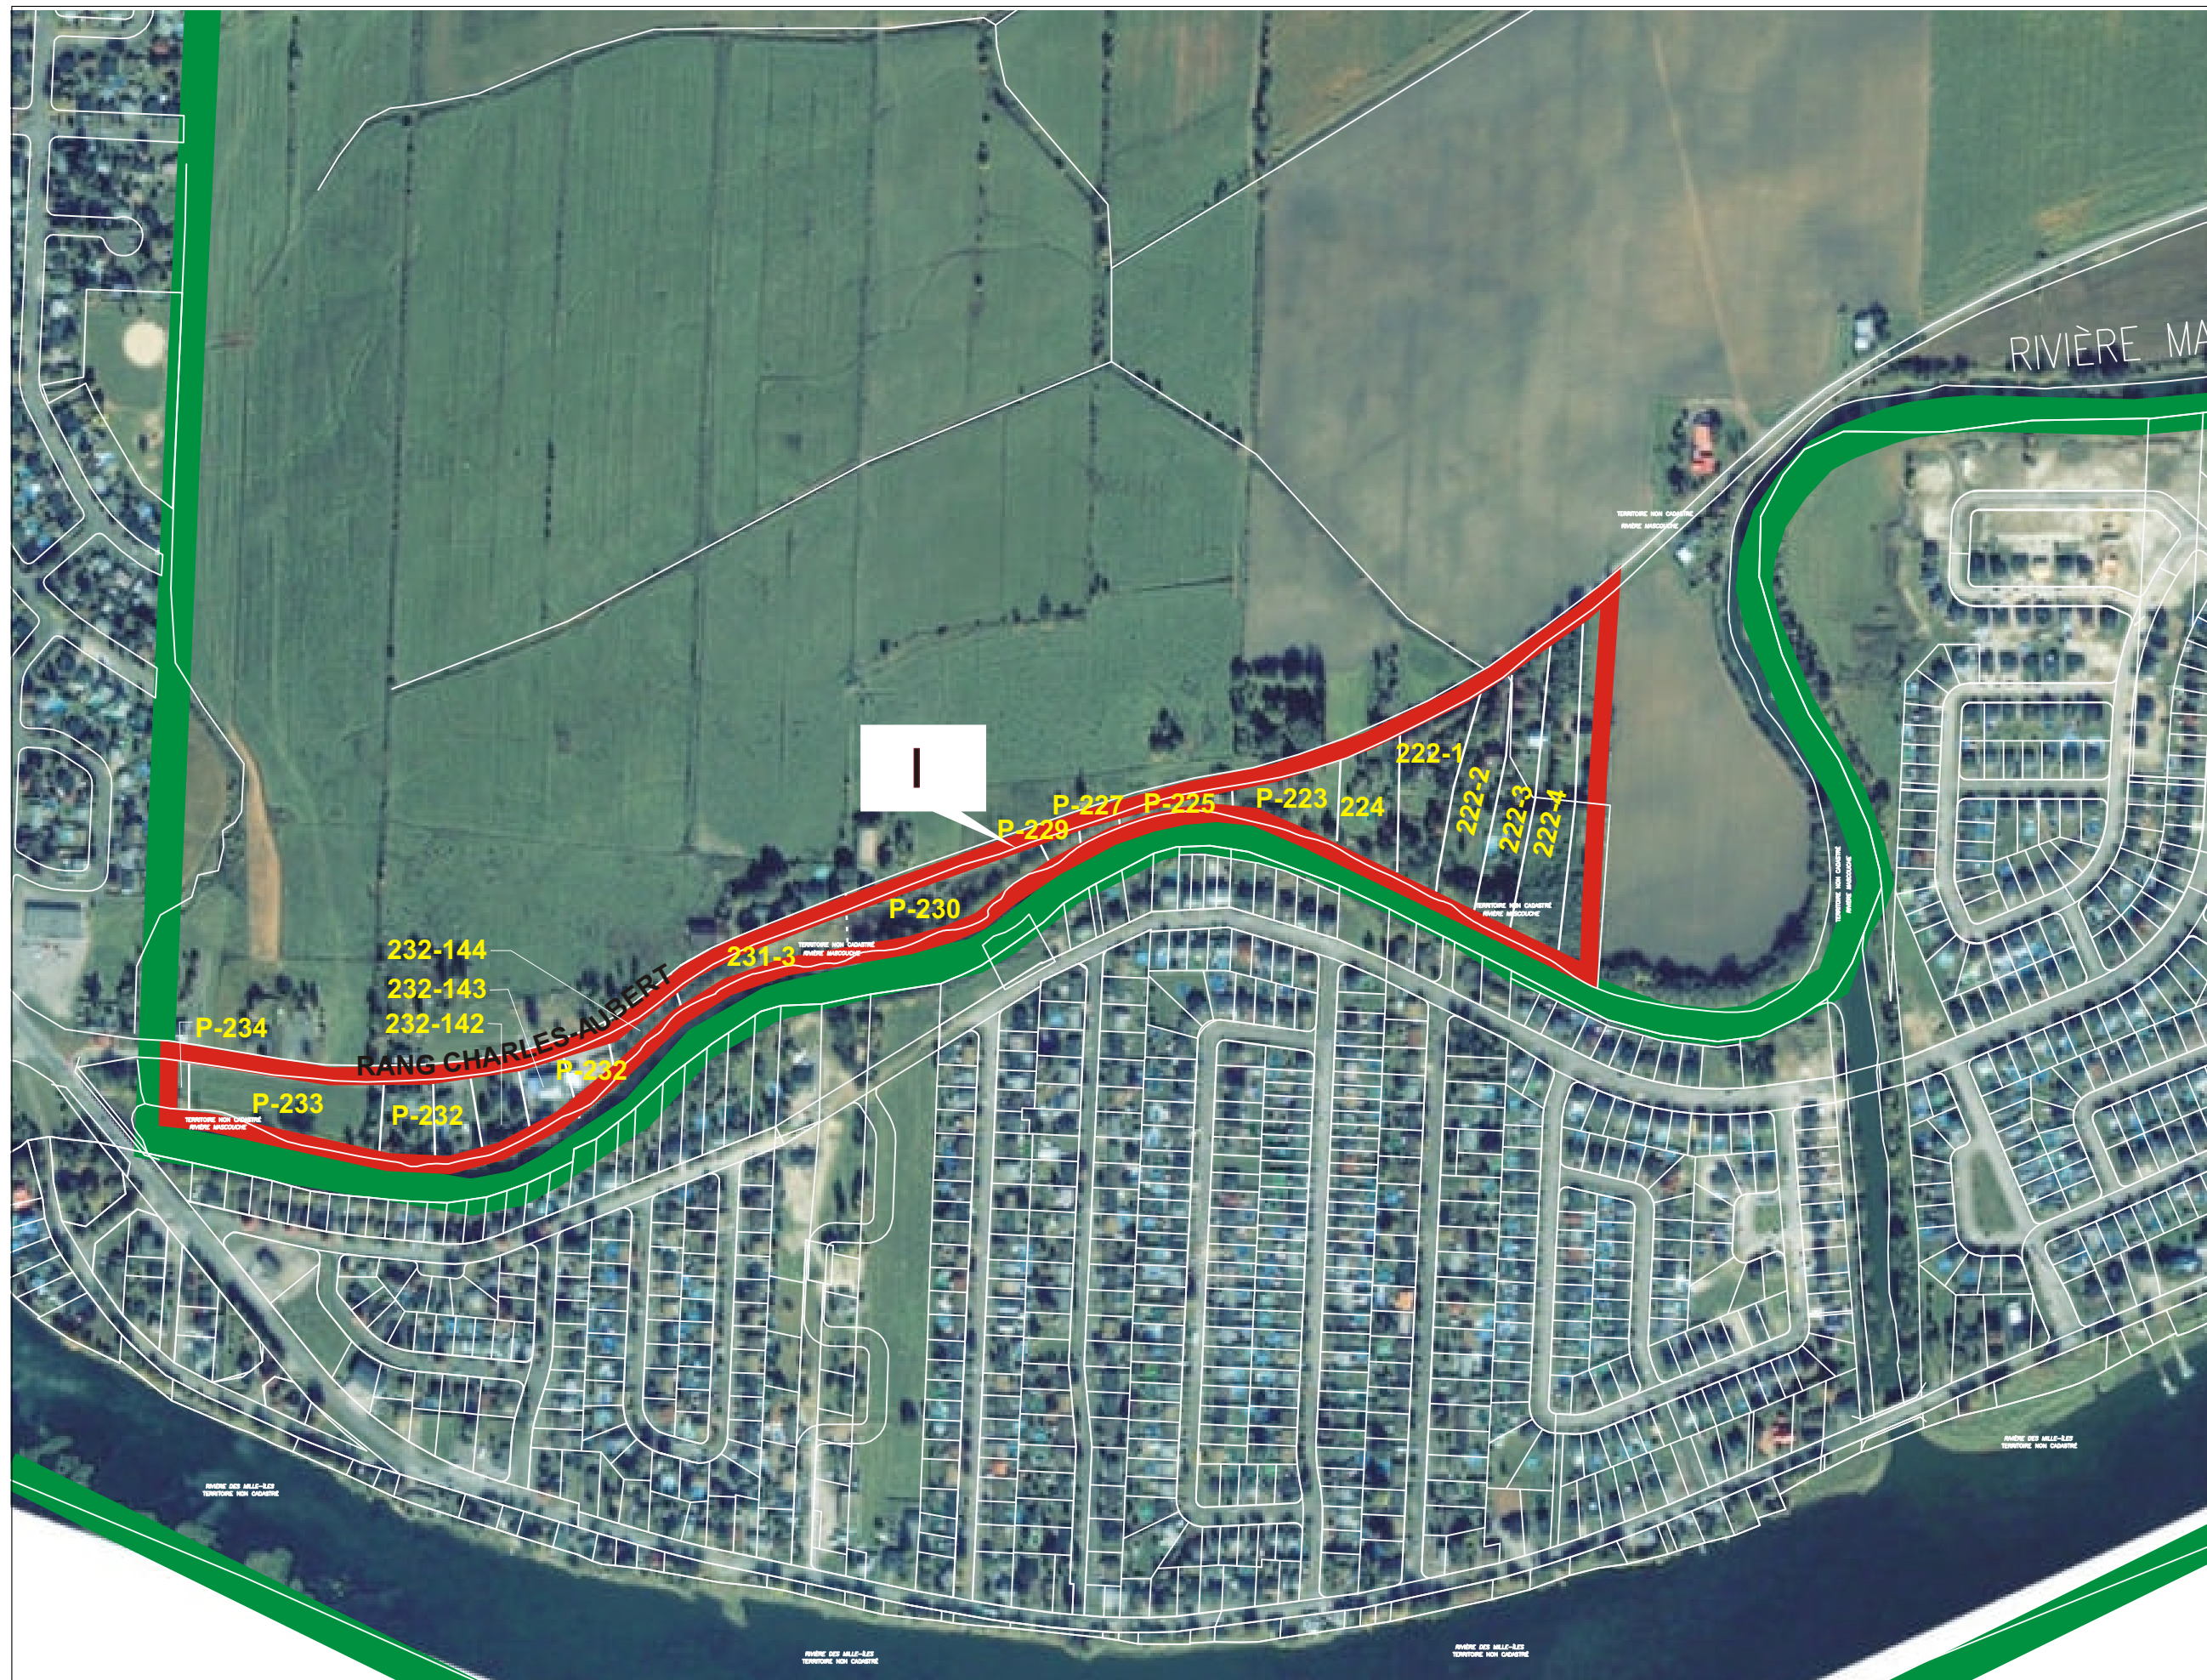

Terrebonne

ANALYSE DES ILOTS DÉSTRUCTURÉS

- LIMITE OFFICIELLE DE LA ZONE AGRICOLE PERMANENTE (CPTAQ)
- LIMITE DE L'ILOT DÉSTRUCTURÉ

PLAN 1
ILOT 'I'
CADASTRE À TITRE INDICATIF

JANVIER 2005

1:7500