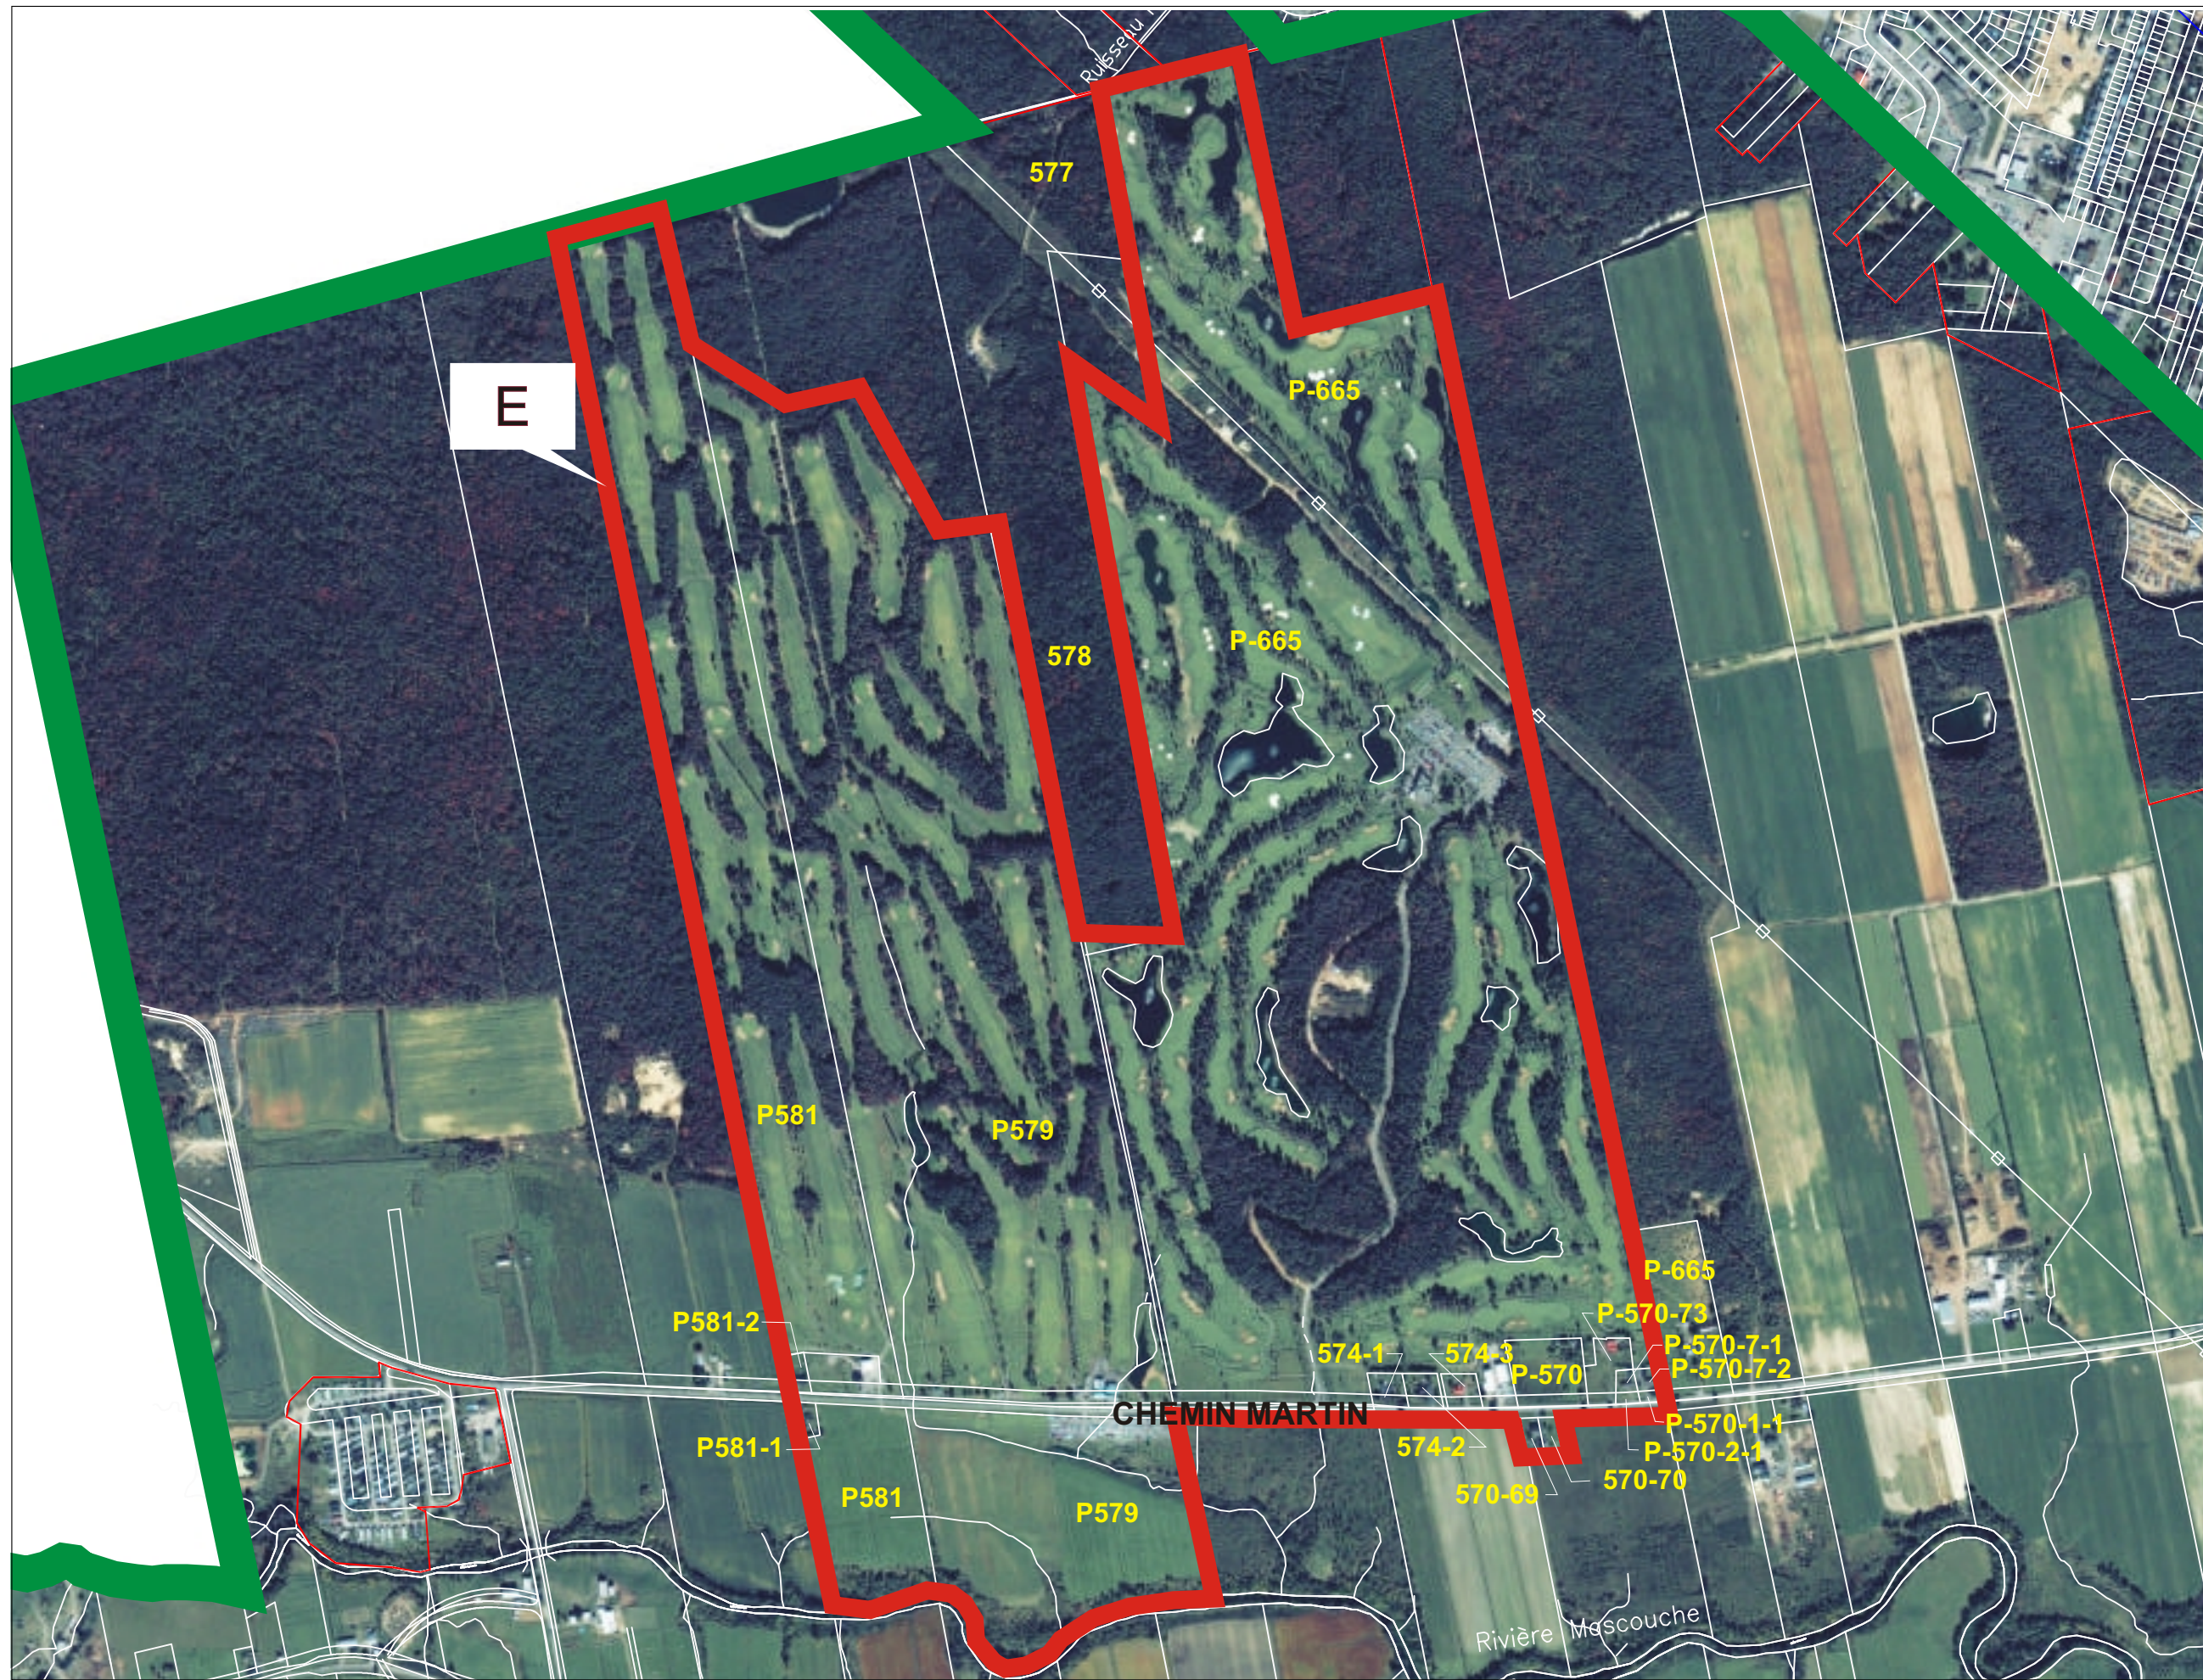

Terrebonne

**ANALYSE DES ILOTS DÉSTRUCTURÉS**

-  LIMITE OFFICIELLE DE LA ZONE AGRICOLE PERMANENTE (CPTAQ)
-  LIMITE DE L'ILOT DÉSTRUCTURÉ

PLAN 1  
ILOT 'E'

JANVIER 2005

1:15000